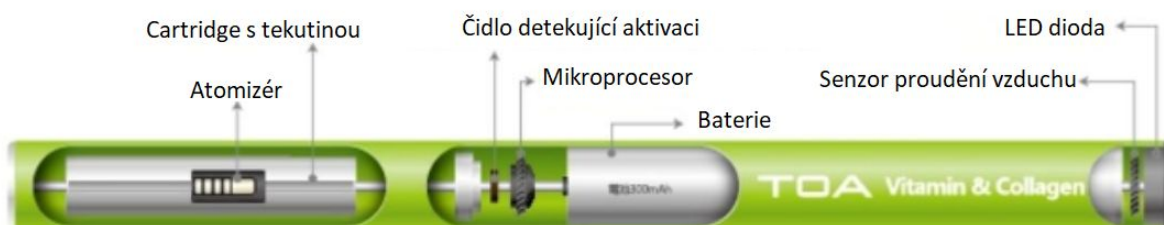

## Specifikace

<b>Rozměry</b>	9,2*9,2*120 milimetrů
<b>Kapacita baterie (vestavěná)</b>	300 mAh
<b>Kapacita cartridge</b>	cca 1,5 ml
<b>Doba nahřívání</b>	určeno k okamžitému použití
<b>Doba provozu (kouření)</b>	cca 500 potahů

- Po otevření obalu sundejte z obou konců silikonová pouzdra a vdechujte z bílého konce přístroje.
- Inhalujte přirozeně po dobu 5–10 vteřin/nádech.
- V moment, kdy přestane LED dioda svítit a přestane vycházet pára, je náplň vyčerpána a přístroj můžete vyhodit.
- Tento přístroj není určen k opakovanému nabíjení nebo doplňování liquidu.